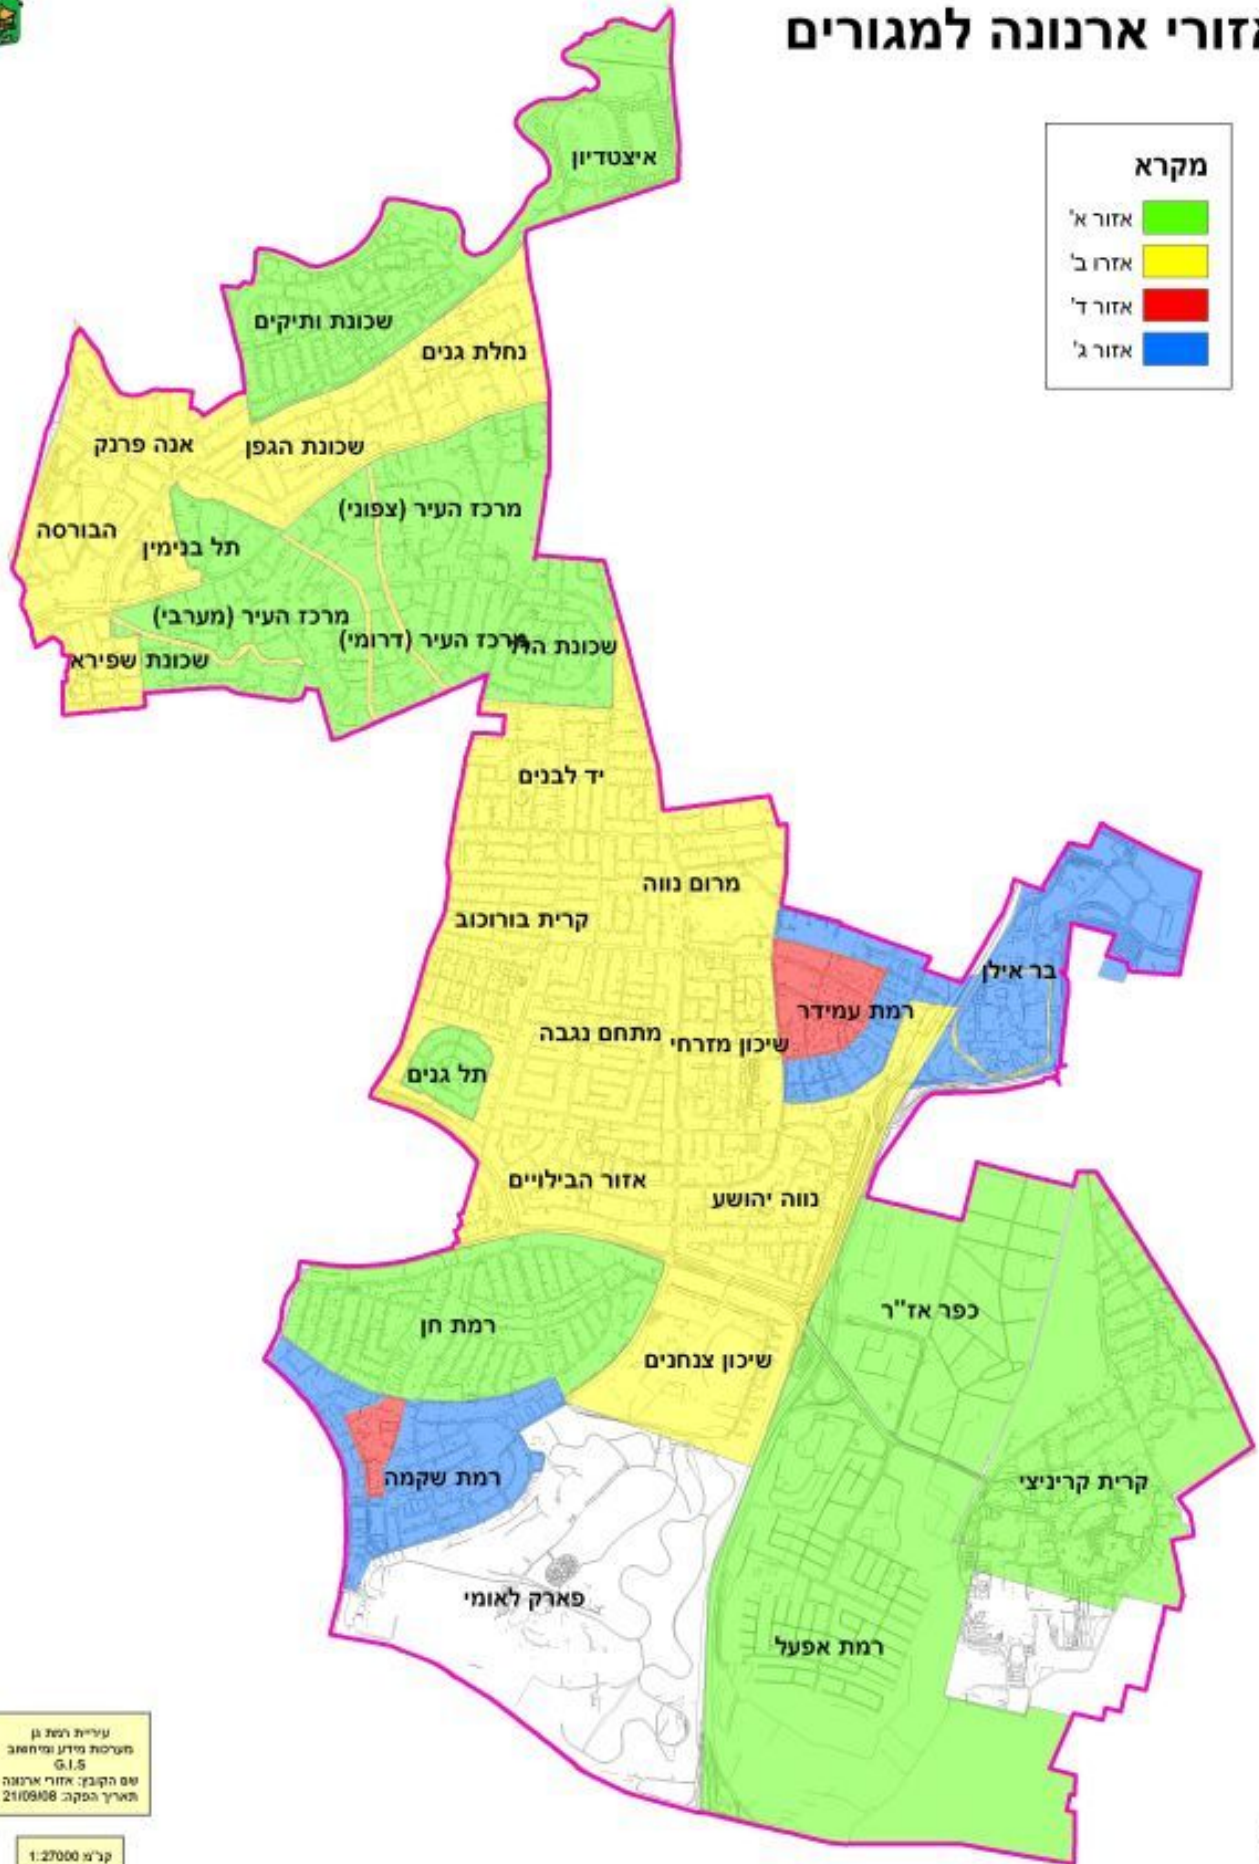

אזורי ארנונה למגורים

מקרא	
אזור א'	■
אזור ב'	■
אזור ד'	■
אזור ג'	■

עריכת השלד בן
 תוכנית מידע ופיתוח
 G.I.S
 שם הקובץ: אזורי ארנונה
 תאריך הפקוד: 21/09/08

קל"מ 1:27000